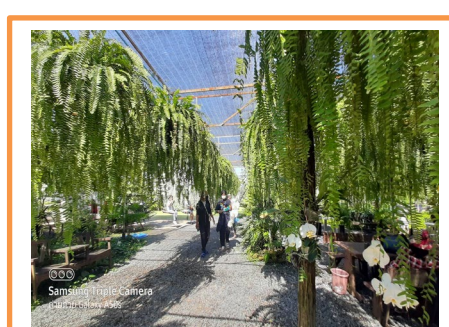

* สถานีรถไฟที่หยุดรับ-ส่ง:

- สถานีชุมทางบางซื่อ
- สถานีดอนเมือง
- สถานีรังสิต
- สถานีอยุธยา
- สถานีสระบุรี
- สถานีชุมทางแก่งคอย
- สถานีแก่งเสือเต้น

09:25 น. ถึงจุดชมวิว **“รถไฟลอยน้ำ”** กลางเขื่อนป่าสักชลสิทธิ์

ขบวนรถไฟจะหยุดให้นักท่องเที่ยวชมวิวกลางเขื่อนป่าสักชลสิทธิ์ เก็บภาพความประทับใจ โกลชิตสายน้ำ และสัมผัสธรรมชาติในบรรยากาศที่งดงาม (20 นาที)

- **ซื้อของฝาก:** สินค้าพื้นเมือง OTOP ที่จังหวัดลพบุรี (30 นาที)

10:35 น. ⌚ กลับสู่เขื่อนป่าสักชลสิทธิ์

• กิจกรรมตามอัธยาศัย:

- เดินเล่นชมวิวอ่างเก็บน้ำ
- เยี่ยมชมพิพิธภัณฑ์ลุ่มน้ำป่าสัก
- นั่งรถตัวหนอนชมบรรยากาศรอบเขื่อน
- ไหว้พระใหญ่
- ชิม ซื้ออาหาร และสินค้าจากชุมชน
- นั่งรถดูชมทุ่งดอกทานตะวัน เยือนสวนเฟิร์นยักษ์

12.00 น. **บริการอาหารเที่ยง:** แจกดูปองอาหาร ท่านละ 1 ใบ

15:00 น.  **เตรียมตัวกลับ**

- มาที่จุดนัดหมาย ณ สถานีป่าสักชลสิทธิ์

15:30 น. **ขบวนรถเดินทางกลับ**

- มุ่งหน้าสู่สถานีปลายทาง: สถานีหัวลำโพง

18:50 น. **ถึงสถานีหัวลำโพง**